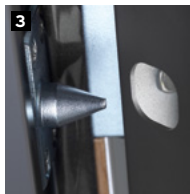

(1) Con cerco de rehabilitación

(2) Excepto con opción paravientos automático

CERRADURA

- 5 puntos de cierre:
 - 4 pestillos basculantes con ganchos **1**
 - 1 doble pestillo central **2**
- Cilindro 787 Z con juego de 4 llaves y tarjeta de propiedad

SISTEMA DE GIRO

- 3 bisagras + 5 pivotes antipalanca **3**
- Bisagras ajustables en 2 dimensiones (alto y ancho)

EQUIPAMIENTOS DE SERIE

- **Manilla, pomo, picaporte y tirador** Acabado cromado o latón pulido: posibilidad de mezclar los acabados cromados y de latón en el interior y el exterior
- **Barra de umbral cromada** o paravientos automático

MANILLA
Acabado cromado
o latón pulido

**POMO / PICAPORTE
Y TIRADOR**
Acabado cromado
o latón pulido

POMO CENTRAL
Acabado cromado
terciopelo o latón pulido

MIRILLA CLÁSICA
Cromada o latón

MIRILLA DIGITAL

**RETENEDOR
MANUAL**

El cilindro 787 Z es una de las piezas maestras de las puertas acorazadas Foxeo.

Ha sido diseñado para resistir toda tentativa de apertura fina y bumping. Un protector en acero tratado refuerza aún más su resistencia a los ataques mediante aserrado, taladrado o arrancado.